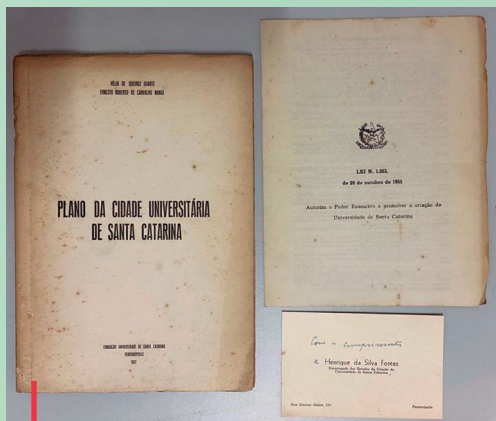

Achados surpreendentes no arquivo de Egon Schaden fecham o ano de 2020

Boas surpresas foram reservadas à equipe de trabalho do projeto “Egon Schaden: organização do acervo para a preservação do legado e da memória”, nos últimos meses deste ano. Dando continuidade ao trabalho de abertura e fechamento de caixas e higienização das obras, documentos inéditos e surpreendentes foram revelados.

O primeiro deles foi uma cópia da Lei de criação da Universidade de Santa Catarina (UFSC) e do Plano da Cidade Universitária de Santa Catarina de 1957. Junto com estes importantes documentos estava um cartão pessoal de Henrique da Silva Fontes, encarregado dos estudos da criação desta universidade.

Foram encontradas também diversas fotografias originais do antropólogo Leon Cadogan, que nasceu no Paraguai em 1899, e foi importante interlocutor do professor Egon Schaden, especialmente nas questões da etnologia indígena latinoamericana. As fotografias foram feitas por outro importante antropólogo e etnólogo, padre Bartolomeu Mellia, nascido na Espanha e radicado no Paraguai. As fotografias estão sem datas, mas nos indicam que foram tiradas em 1971, conforme consta na Biblioteca Digital Curt Nimuendajú.

Documentos da criação da UFSC e cidade universitária de SC